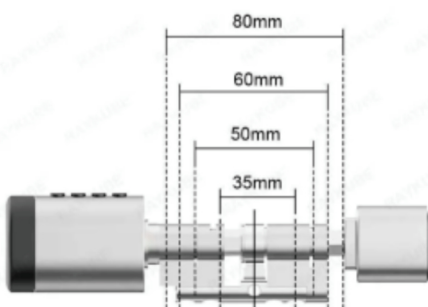

Protección: IP55 WATERPROOF

Cerradura con llave mecánica de emergencia

Temperatura de funcionamiento: -35° a 55°

Colores: Negro y dorado

Apertura por huella, contraseña, Bluetooth o tarjeta

Tamaño: 330mm(H)\*37mm(W)

Ajuste a puertas de 35 a 80mm

App: IOS y Android

Capacidad de memoria: Ilimitada

Aplicaciones: Hotel, Viviendas, oficinas, tiendas, alquileres.

Tarjeta: MF1 Card (13.56MHz)

Funciona con 2 pilas CR123A con mas de 18 meses de uso normal