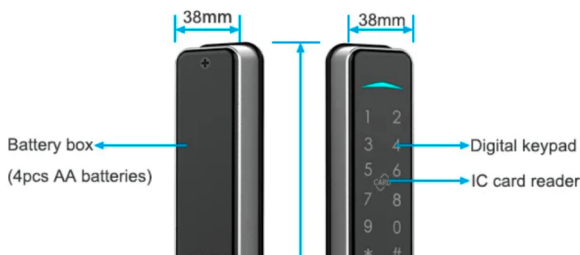

IQ-STBLE-BK

Control de acceso completo con lector de **código PIN**, **tarjetas MiFare** y **bluetooth** con APP para IOS y Android y opcionalmente lector de **huellas**, de alta precisión y velocidad, permitiendo el uso de cualquiera de los sistemas.

Pantalla de leds luminosa que se activa por proximidad de la mano.

Posibilidad de control remoto de accesos y aperturas con el gateway WIFI conectado.

Envío de códigos de acceso remoto por mensaje para dar acceso a los usuarios.

Permisos por hora, día, por ciclos o permanente.

Incluye también llave de seguridad para emergencias y bloqueo interior

Material: Aluminio anodizado negro

Protección: IPX5 WATERPROOF

Cerradura con llave mecánica de emergencia

Indicaciones por pantalla digital y luces configurable

Temperatura de funcionamiento: -20° a 70°

Colores: Negro y dorado

Apertura por huella, contraseña, Bluetooth o tarjeta

Tamaño: 330mm(H)*37mm(W)

App: IOS y Android

Capacidad de memoria: Ilimitada

Aplicaciones: Hotel, Viviendas, oficinas, tiendas, alquileres.

Tarjeta: MF1 Card (13.56MHz)

Funciona con 4 pilas AAA alcalinas con mas de 18 meses de uso normal

Duración de la batería: 10,000 veces de bloqueo y desbloqueo